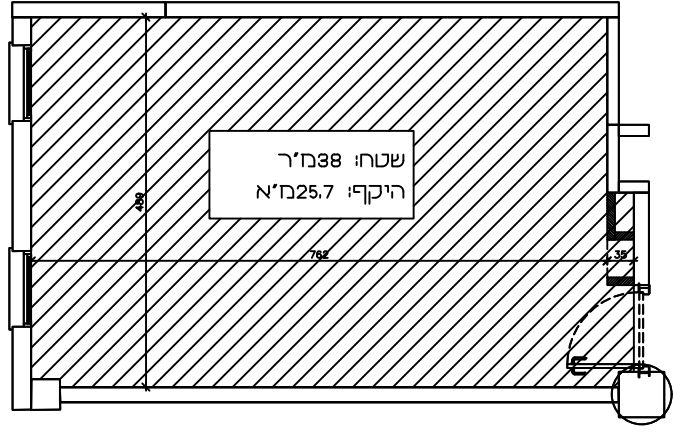

תכניות לתמחור בלבד

סך הכל:
שטח: 313 מ"ר
היקף: 136.2 מ"א